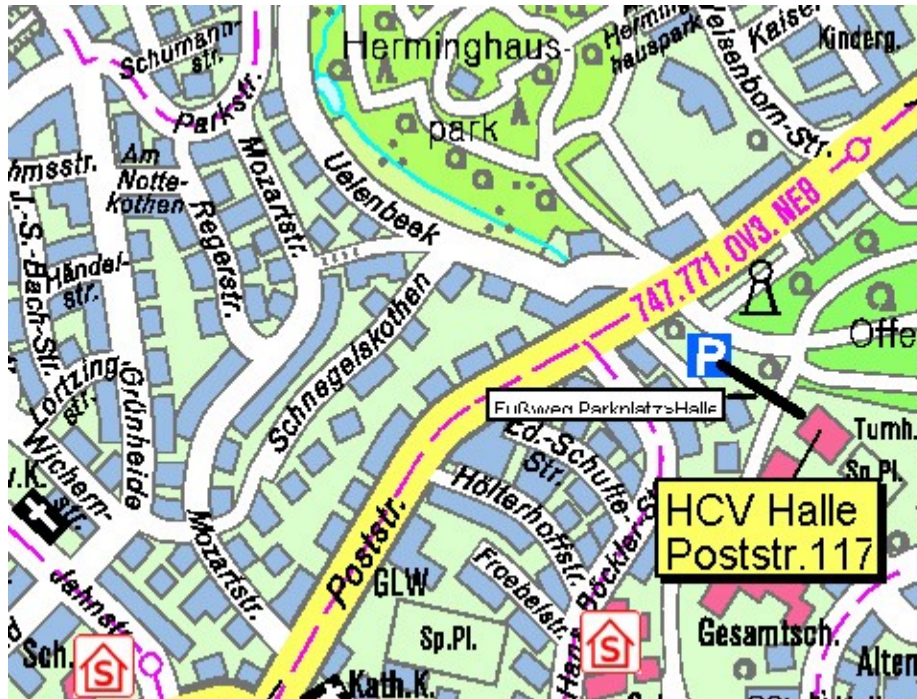

Anfahrtsbeschreibung HC Velbert

Clubhaus, Halle und Kunstrasenplatz

Poststrasse 117-119

42549 Velbert

aus Richtung
Essen/Wuppertal
über B224/B227
oder A46
immer Richtung
Stadtmitte
über Friedrich-
Ebert-Strasse
dann rechts in
Poststrasse

aus Richtung Düsseldorf
über A3/A44 Kreuz
Ratingen-Ost oder Breitscheid
Ratingen/Wülfrath/Heiligenhaus
immer Richtung Stadtmitte Velbert
über Velberter Str/Heidestr
links in Poststrasse